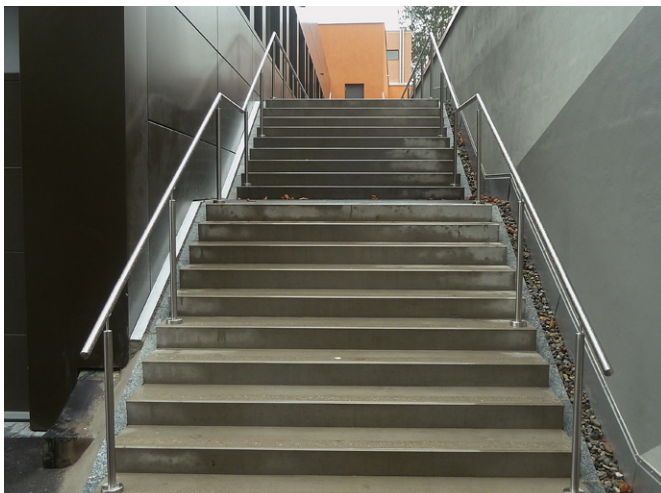

Handlauf Lindenplatz Baden

Kunde/Installateur:	Lindenplatz Baden Internationale Schule Schlosser: Bafento AG; Elektriker: Lebag Wettingen; Planer: rgp Architekten Baden
Vorgabe:	Die Treppe möglichst hell ausgeleuchtet werden
Lösung:	LaneLED Inox
Artikel:	158162/158169
Stückzahl:	ca. 26m
Bestückung:	LaneLED Inox Lichtleiste Typ 6
Einsatzgebiete:	Treppengeländer

Ausgangslage

Durch den Neubau der gesamten Schule wurde ein neues Treppengeländer benötigt. Ebenfalls wurde nach einer Lösung für eine optimale Ausleuchtung der Aussentreppe gesucht.

Mit der LaneLED Inox konnten beide Wünsche in einem Produkt gefunden werden. Durch das leicht wirkende Design wirkt die Treppe sehr offen und kann auf die volle Breite genutzt werden.

Ebenfalls wird jetzt dieser Aufgang genügend ausgeleuchtet und lädt nicht mehr zum unerwünschten Verweilen ein.

Kundennutzen

- mehr Sicherheit im Dunkeln
- Schutz vor Vandalismus
- Stolperschutz
- alterungs- und witterungsbeständig
- schlankes, zeitloses Design