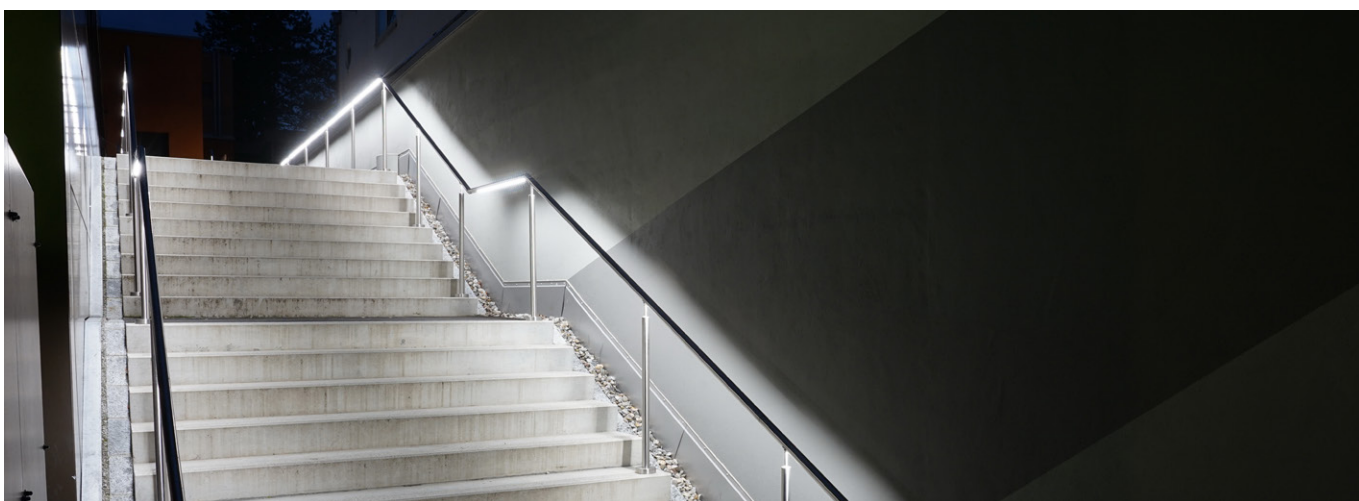

Handlauf Lindenplatz Baden

Kunde/Installateur:	Lindenplatz Baden Internationale Schule Schlosser: Bafento AG; Elektriker: Lebag Wettingen; Planer: rgp Architekten Baden
Vorgabe:	Die Treppe möglichst hell ausgeleuchtet werden
Lösung:	LaneLED Inox
Artikel:	158162/158169
Stückzahl:	ca. 26m
Bestückung:	LaneLED Inox Lichtleiste Typ 6
Einsatzgebiete:	Treppengeländer

Ausgangslage

Durch den Neubau der gesamten Schule wurde ein neues Treppengeländer benötigt. Ebenfalls wurde nach einer Lösung für eine optimale Ausleuchtung der Aussentreppe gesucht.

Mit der LaneLED Inox konnten beide Wünsche in einem Produkt gefunden werden. Durch das leicht wirkende Design wirkt die Treppe sehr offen und kann auf die volle Breite genutzt werden.

Ebenfalls wird jetzt dieser Aufgang genügend ausgeleuchtet und lädt nicht mehr zum unerwünschten Verweilen ein.

Kundennutzen

- mehr Sicherheit im Dunkeln
- Schutz vor Vandalismus
- Stolperschutz
- alterungs- und witterungsbeständig
- schlankes, zeitloses Design